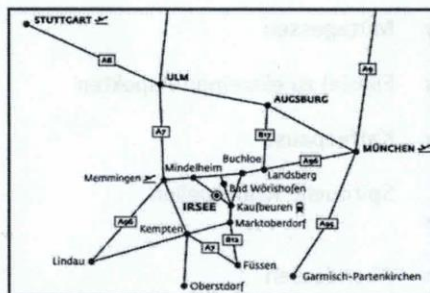

mit der Bahn

Das von Irsee 7 km entfernte Kaufbeuren verfügt über günstige Zugverbindungen von und nach Augsburg, München und Zürich.

Zwischen Irsee und Kaufbeuren gibt es werktags eine stündliche Busverbindung (Irsee Haltestelle „Kriegerdenkmal“ / Busbahnhof „Kaufbeuren Plärrer“).

Von dort können Sie umsteigen in Richtung „Bahnhof Kaufbeuren“ (siehe auch www.vg-kirchweihtal.de).